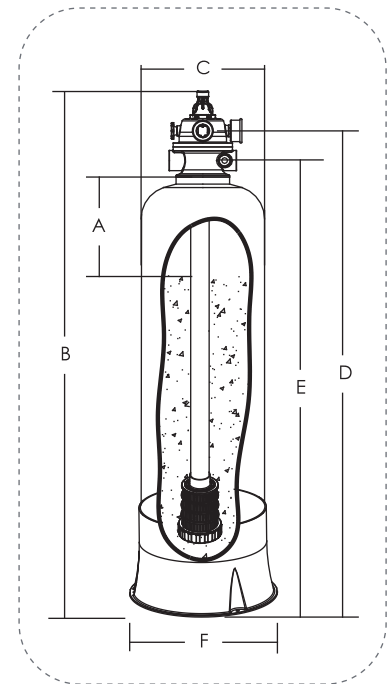

Model: H13300

Model: H15350

Basic System Design:

- HD Series Filter is equipped with :
1. 6-way screw style multiport valve(1" MPV06)
 2. universal standard of union connection
 3. pressure gauge
 4. lateral system

Technical Information:

Code	Model	Filter Area (m ²)	Valve Connections	Max Flow Rate	Sand (kg)
88012720	HD13300	0.07	1.0" / 33mm	58.5lpm 3.51m ³ /h	75
88012721	HD13350	0.10	1.0" / 33mm	68.3lpm 4.10m ³ /h	98
88012722	HD13400	0.13	1.0" / 33mm	78.0lpm 4.68m ³ /h	130
88012723	HD15300	0.07	1.0" / 33mm	53.3lpm 3.21m ³ /h	86
88012724	HD15350	0.10	1.0" / 33mm	62.5lpm 3.75m ³ /h	118
88012725	HD15400	0.13	1.0" / 33mm	71.5lpm 4.29m ³ /h	154

Product Dimensions:

Model No	A mm	B mm	C mm	D mm	E mm	F mm
HD13300	400	1300	306	1204	1130	343
HD13350	400	1300	356	1204	1130	390
HD13400	400	1300	406	1204	1130	450
HD15300	500	1500	306	1404	1330	343
HD15350	500	1500	356	1404	1330	390
HD15400	500	1500	406	1404	1330	450