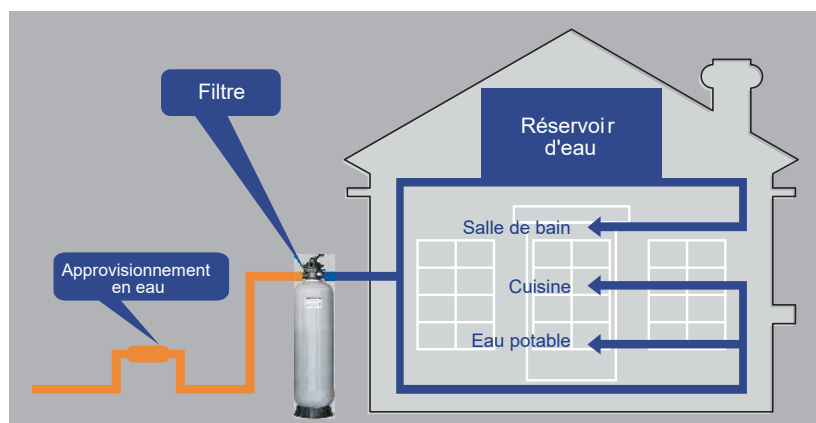

Diagramme d'installation :

Le filtre de la série HD comprend :

1. Vanne à 6 voies de 1"
2. Connexions universelles standard
3. Manomètre
4. Bras collecteurs

Paramètres techniques :

Code	Modèle	Surface Filtre (m²)	Connexions	Débit Max.	Sable (kg)
88012720	HD13300	0.07	1.0" / 33mm	58.5lpm 3.51m³/h	75
88012721	HD13350	0.10	1.0" / 33mm	68.3lpm 4.10m³/h	98
88012722	HD13400	0.13	1.0" / 33mm	78.0lpm 4.68m³/h	130
88012723	HD15300	0.07	1.0" / 33mm	53.3lpm 3.21m³/h	86
88012724	HD15350	0.10	1.0" / 33mm	62.5lpm 3.75m³/h	118
88012725	HD15400	0.13	1.0" / 33mm	71.5lpm 4.29m³/h	154

Dimensions:

Modèle No	A mm	B mm	C mm	D mm	E mm	F mm
HD13300	400	1300	306	1204	1130	343
HD13350	400	1300	356	1204	1130	390
HD13400	400	1300	406	1204	1130	450
HD15300	500	1500	306	1404	1330	343
HD15350	500	1500	356	1404	1330	390
HD15400	500	1500	406	1404	1330	450

Remarque: le poids du sable peut varier en fonction de la granulométrie. Utilisez uniquement comme référence.