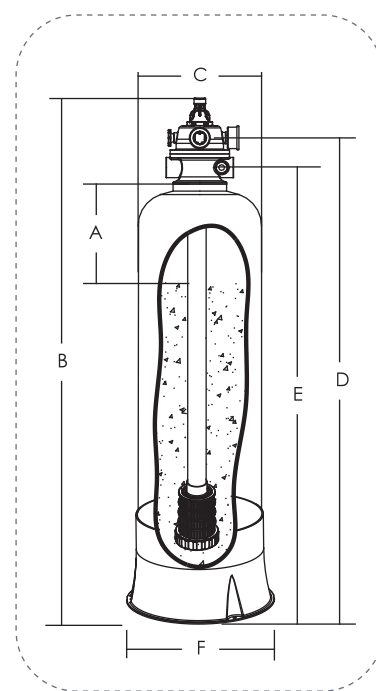

EMAUX WATER TECHNOLOGY CO., LTD

ADDRESS G/F 41 TIN HAU TEMPLE ROAD,
NORTH POINT, HONG KONG
PHONE +852 2832 9880
www.emauxgroup.com

Équipement de Piscine et Spa

STRIVE FOR CLEAR WATER

Distributeur :

TOUTES LES SPÉCIFICATIONS PEUVENT CHANGER SANS PRÉAVIS © 2018
EMAUX WATER TECHNOLOGY CO., LTD. TOUTS LES DROITS SONT RÉSERVÉS