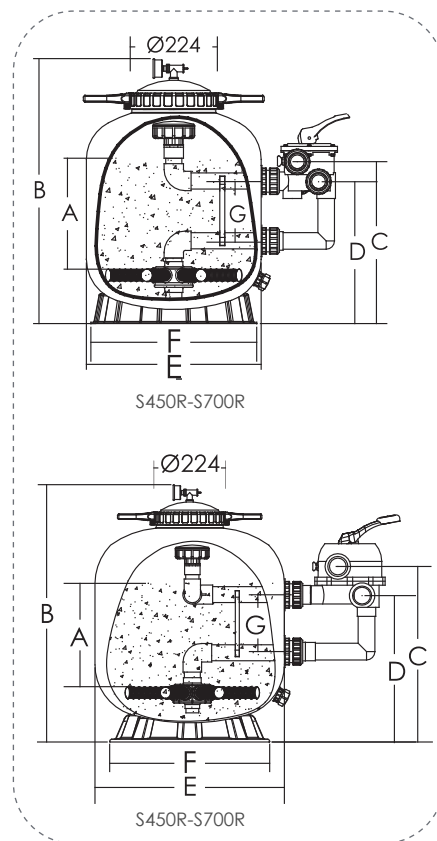

EMAUX WATER TECHNOLOGY CO., LTD

ADDRESS G/F 41 TIN HAU TEMPLE ROAD,
NORTH POINT, HONG KONG
PHONE +852 2832 9880
www.emauxgroup.com

Equipos para Piscina y Spa

STRIVE FOR CLEAR WATER

Distribuidor:

TODAS LAS ESPECIFICACIONES ESTÁN SUJETAS A CAMBIOS SIN PREVIO AVISO
© 2018 EMAUX WATER TECHNOLOGY CO., LTD. RESERVADOS TODOS LOS DERECHOS.