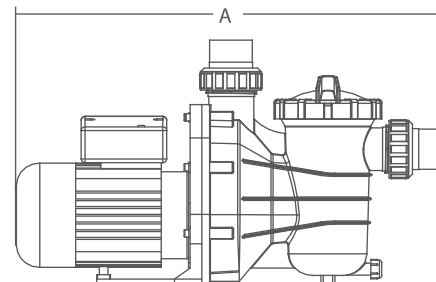

Product Information and Dimensions:

Model 50Hz	Input(kW)	Current(AMP)	Noise(dB)	Head (m)			
				2	4	6	8
SS020 / SS020T	0.28	1.5	55	8.4	4	--	--
SS033 / SS033T	0.43	2	55	10.4	7	--	--
SS050 / SS050T	0.55	2.5	60	12.4	10	4	--
SS075 / SS075T	0.75	3.5	60	14.4	12.2	9.4	5
SS100 / SS100T	0.90	4.7	65	15.2	13.8	11.4	8.4
SS120 / SS120T	0.97	5.8	65	18	16	14	12

Code 220V/50Hz	Code 110V/60Hz	Model	Connection Size	Horsepower	Weight (kg)	Capacitance 220V	Capacitance 110V	A mm
88022401	88022601	SS020	1.5" / 50mm	0.2hp	6.20	5μF	20μF	507
88022402	88022602	SS033	1.5" / 50mm	0.33hp	6.50	6μF	24μF	507
88022403	88022603	SS050	1.5" / 50mm	0.5hp	8.03	8μF	30μF	552
88022404	88022604	SS075	1.5" / 50mm	0.75hp	9.01	14μF	40μF	552
88022405	88022605	SS100	1.5" / 50mm	1.0hp	9.09	20μF	60μF	552
88022406	88022606	SS120	1.5" / 50mm	1.2hp	11.00	20μF	60μF	552
9020329	/	SS020T	1.5" / 50mm	0.2hp	6.20	5μF	/	507
9020330	/	SS033T	1.5" / 50mm	0.33hp	6.50	6μF	/	507
9020331	/	SS050T	1.5" / 50mm	0.5hp	8.03	8μF	/	552
9020332	/	SS075T	1.5" / 50mm	0.75hp	9.01	14μF	/	552
9020333	/	SS100T	1.5" / 50mm	1.0hp	9.09	20μF	/	552
9020334	/	SS120T	1.5" / 50mm	1.2hp	11.00	20μF	/	552