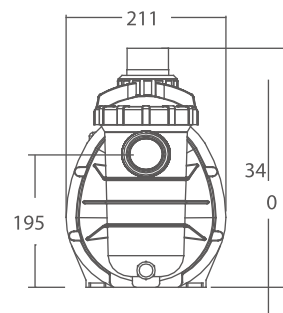

Product Information and Dimensions:

Model 50Hz	Input(kW)	Current(AMP)	Noise(dB)	Head (m)			
				2	4	6	8
SS020 / SS020T	0.28	1.5	55	8.4	4	--	--
SS033 / SS033T	0.43	2	55	10.4	7	--	--
SS050 / SS050T	0.55	2.5	60	12.4	10	4	--
SS075 / SS075T	0.75	3.5	60	14.4	12.2	9.4	5
SS100 / SS100T	0.90	4.7	65	15.2	13.8	11.4	8.4
SS120 / SS120T	0.97	5.8	65	18	16	14	12

Code 220V/50Hz	Code 110V/60Hz	Model	Connection Size	Horsepower	Weight (kg)	Capacitance 220V	Capacitance 110V	A mm
88022401	88022601	SS020	1.5" / 50mm	0.2hp	6.20	5μF	20μF	507
88022402	88022602	SS033	1.5" / 50mm	0.33hp	6.50	6μF	24μF	507
88022403	88022603	SS050	1.5" / 50mm	0.5hp	8.03	8μF	30μF	552
88022404	88022604	SS075	1.5" / 50mm	0.75hp	9.01	14μF	40μF	552
88022405	88022605	SS100	1.5" / 50mm	1.0hp	9.09	20μF	60μF	552
88022406	88022606	SS120	1.5" / 50mm	1.2hp	11.00	20μF	60μF	552
9020329	/	SS020T	1.5" / 50mm	0.2hp	6.20	5μF	/	507
9020330	/	SS033T	1.5" / 50mm	0.33hp	6.50	6μF	/	507
9020331	/	SS050T	1.5" / 50mm	0.5hp	8.03	8μF	/	552
9020332	/	SS075T	1.5" / 50mm	0.75hp	9.01	14μF	/	552
9020333	/	SS100T	1.5" / 50mm	1.0hp	9.09	20μF	/	552
9020334	/	SS120T	1.5" / 50mm	1.2hp	11.00	20μF	/	552