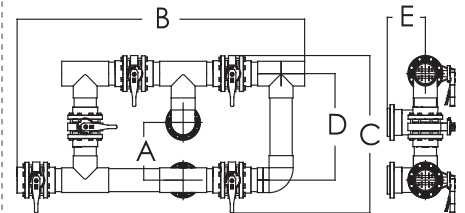

**400kPa/58psi/4.0bar**

Max Water Temperature

**43°C (109°F)**

Code	Model	Size
01151021	BV30	3" (90mm)
01151022	BV40	4" (110mm)
01151023	BV60	6" (160mm)
01151359	BV80	8" (200mm)
108091852	BV100	10" (250mm)
108091889	BV120	12" (315mm)

### Product Information

Code	Model	Valve Connection		A (mm)	B (mm)	C (mm)	D (mm)	E (mm)
		GB(mm)	ANSI					
88290401	NBV30-4	90	3"	350	884	889	552	172
88290402	NBV40-4	110	4"	350	1101	963	614	210
88290403	NBV60-4	160	6"	415	1351	1228	775	287
88290404	NBV80-4	200	8"	550	1867	1500	1015	376
88290605	BVGT100-4	250	10"	710	2231	1913	1286	472
88290606	BVGT120-4	315	12"	710	2437	2106	1423	552

## 5 Way Butterfly Valve

5 Way Butterfly Valve NBV30-NBV80

5 Way Butterfly Valve BVGT100- BVGT120

5 Way Butterfly Valve NBV30-NBV80

4 Way Butterfly Valve BVGT100- BVGT120

### Product Information

Code	Model	Valve Connection		A (mm)	B (mm)	C (mm)	D (mm)	E (mm)
		GB(mm)	ANSI					
88290301	NBV30-5	90	3"	350	1395	889	552	172
88290302	NBV40-5	110	4"	350	1521	963	614	210
88290303	NBV60-5	160	6"	415	2039	1228	775	287
88290304	NBV80-5	200	8"	550	2832	1500	1015	376
88290505	BVGT100-5	250	10"	710	3374	1913	1286	472
88290506	BVGT120-5	315	12"	710	3692	2106	1423	552