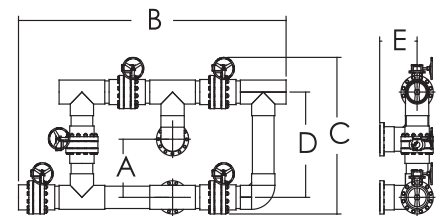

**400kPa/58psi/4.0bar**

Max Water Temperature

**43°C (109°F)**

Code	Model	Size
01151021	BV30	3" (90mm)
01151022	BV40	4" (110mm)
01151023	BV60	6" (160mm)
01151359	BV80	8" (200mm)
108091852	BV100	10" (250mm)
108091889	BV120	12" (315mm)

### Product Information

Code	Model	Valve Connection		A (mm)	B (mm)	C (mm)	D (mm)	E (mm)
		GB(mm)	ANSI					
88290401	NBV30-4	90	3"	350	884	889	552	172
88290402	NBV40-4	110	4"	350	1101	963	614	210
88290403	NBV60-4	160	6"	415	1351	1228	775	287
88290404	NBV80-4	200	8"	550	1867	1500	1015	376
88290605	BVGT100-4	250	10"	710	2231	1913	1286	472
88290606	BVGT120-4	315	12"	710	2437	2106	1423	552

## 5 Way Butterfly Valve

5 Way Butterfly Valve NBV30-NBV80

5 Way Butterfly Valve BVGT100- BVGT120

5 Way Butterfly Valve NBV30-NBV80

4 Way Butterfly Valve BVGT100- BVGT120

### Product Information

Code	Model	Valve Connection		A (mm)	B (mm)	C (mm)	D (mm)	E (mm)
		GB(mm)	ANSI					
88290301	NBV30-5	90	3"	350	1395	889	552	172
88290302	NBV40-5	110	4"	350	1521	963	614	210
88290303	NBV60-5	160	6"	415	2039	1228	775	287
88290304	NBV80-5	200	8"	550	2832	1500	1015	376
88290505	BVGT100-5	250	10"	710	3374	1913	1286	472
88290506	BVGT120-5	315	12"	710	3692	2106	1423	552