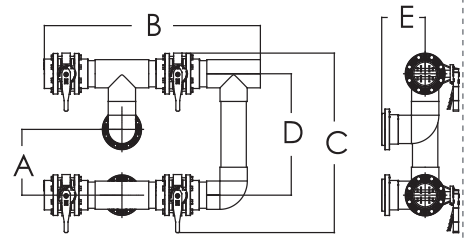

**400kPa/58psi/4.0bar**

Max Water Temperature

**43°C (109°F)**

Code	Model	Size
01151021	BV30	3" (90mm)
01151022	BV40	4" (110mm)
01151023	BV60	6" (160mm)
01151359	BV80	8" (200mm)
108091852	BV100	10" (250mm)
108091889	BV120	12" (315mm)

# Valve Manifold

## 4 Way Butterfly Valve

4 Way Butterfly Valve NBV30-NBV80

4 Way Butterfly Valve BVGT100- BVGT120

4 Way Butterfly Valve NBV30-NBV80

4 Way Butterfly Valve BVGT100- BVGT120

### Product Information

Code	Model	Valve Connection		A (mm)	B (mm)	C (mm)	D (mm)	E (mm)
		GB(mm)	ANSI					
88290401	NBV30-4	90	3"	350	884	889	552	172
88290402	NBV40-4	110	4"	350	1101	963	614	210
88290403	NBV60-4	160	6"	415	1351	1228	775	287
88290404	NBV80-4	200	8"	550	1867	1500	1015	376
88290605	BVGT100-4	250	10"	710	2231	1913	1286	472
88290606	BVGT120-4	315	12"	710	2437	2106	1423	552