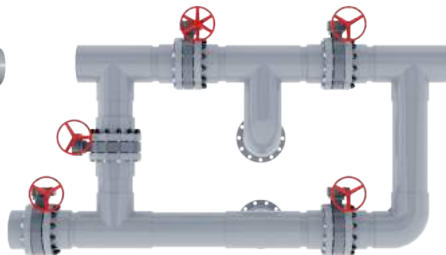

# Valve Manifold

## 4 Way Butterfly Valve

4 Way Butterfly Valve NBV30-NBV80

4 Way Butterfly Valve BVGT100- BVGT120

4 Way Butterfly Valve NBV30-NBV80

4 Way Butterfly Valve BVGT100- BVGT120

### Product Information

Code	Model	Valve Connection		A (mm)	B (mm)	C (mm)	D (mm)	E (mm)
		GB(mm)	ANSI					
88290401	NBV30-4	90	3"	350	884	889	552	172
88290402	NBV40-4	110	4"	350	1101	963	614	210
88290403	NBV60-4	160	6"	415	1351	1228	775	287
88290404	NBV80-4	200	8"	550	1867	1500	1015	376
88290605	BVGT100-4	250	10"	710	2231	1913	1286	472
88290606	BVGT120-4	315	12"	710	2437	2106	1423	552

## 5 Way Butterfly Valve

5 Way Butterfly Valve NBV30-NBV80

5 Way Butterfly Valve BVGT100- BVGT120

5 Way Butterfly Valve NBV30-NBV80

4 Way Butterfly Valve BVGT100- BVGT120