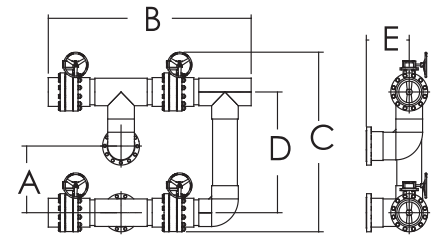

**400kPa/58psi/4.0bar**

Max Water Temperature

**43°C (109°F)**

Code	Model	Size
01151021	BV30	3" (90mm)
01151022	BV40	4" (110mm)
01151023	BV60	6" (160mm)
01151359	BV80	8" (200mm)
108091852	BV100	10" (250mm)
108091889	BV120	12" (315mm)

## 4 Way Butterfly Valve

4 Way Butterfly Valve NBV30-NBV80

4 Way Butterfly Valve BVGT100- BVGT120

4 Way Butterfly Valve NBV30-NBV80

4 Way Butterfly Valve BVGT100- BVGT120

### Product Information

Code	Model	Valve Connection		A (mm)	B (mm)	C (mm)	D (mm)	E (mm)
		GB(mm)	ANSI					
88290401	NBV30-4	90	3"	350	884	889	552	172
88290402	NBV40-4	110	4"	350	1101	963	614	210
88290403	NBV60-4	160	6"	415	1351	1228	775	287
88290404	NBV80-4	200	8"	550	1867	1500	1015	376
88290605	BVGT100-4	250	10"	710	2231	1913	1286	472
88290606	BVGT120-4	315	12"	710	2437	2106	1423	552

### Product Information

Code	Model	Valve Connection		A (mm)	B (mm)	C (mm)	D (mm)	E (mm)
		GB(mm)	ANSI					
88290301	NBV30-5	90	3"	350	1395	889	552	172
88290302	NBV40-5	110	4"	350	1521	963	614	210
88290303	NBV60-5	160	6"	415	2039	1228	775	287
88290304	NBV80-5	200	8"	550	2832	1500	1015	376
88290505	BVGT100-5	250	10"	710	3374	1913	1286	472
88290506	BVGT120-5	315	12"	710	3692	2106	1423	552